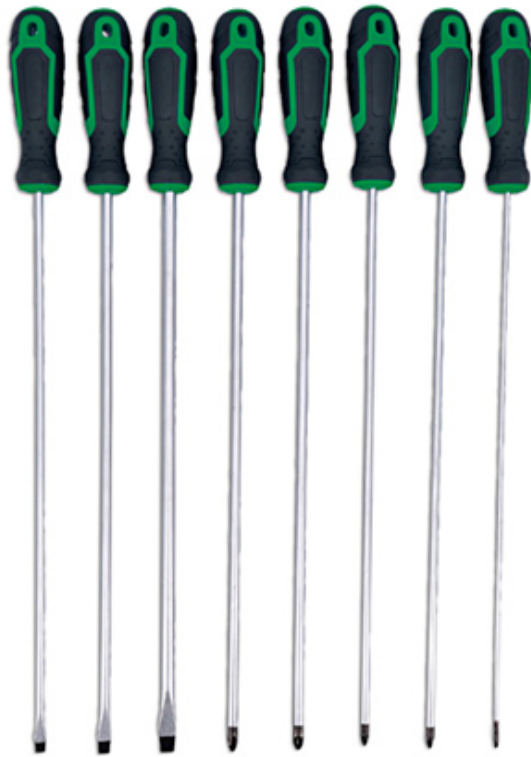

Langschraubendreher-Satz, 8-teilig

Satz von 8 Schraubendrehern mit weichem Griff, schwarzen Magnetspitzen und langen Chrom-Vanadium-Schäften zum Erreichen von schwer zugänglichen Befestigungen.

Additional Information

- Größen: Pozidriv: Pz1, Pz2; Kreuzschlitz: Ph0, Ph1, Ph2; Schlitz: 5,5, 6,5, 8 mm.
- Länge: 325 mm.
- Klinge aus Chrom-Vanadium-Stahl.
- Griffe aus Polypropylen (PP) und thermoplastischem Gummi (TPE) mit Loch zum Aufhängen.
- Die Magnetspitzen ermöglichen eine einfache Verbindung zu den Schrauben.